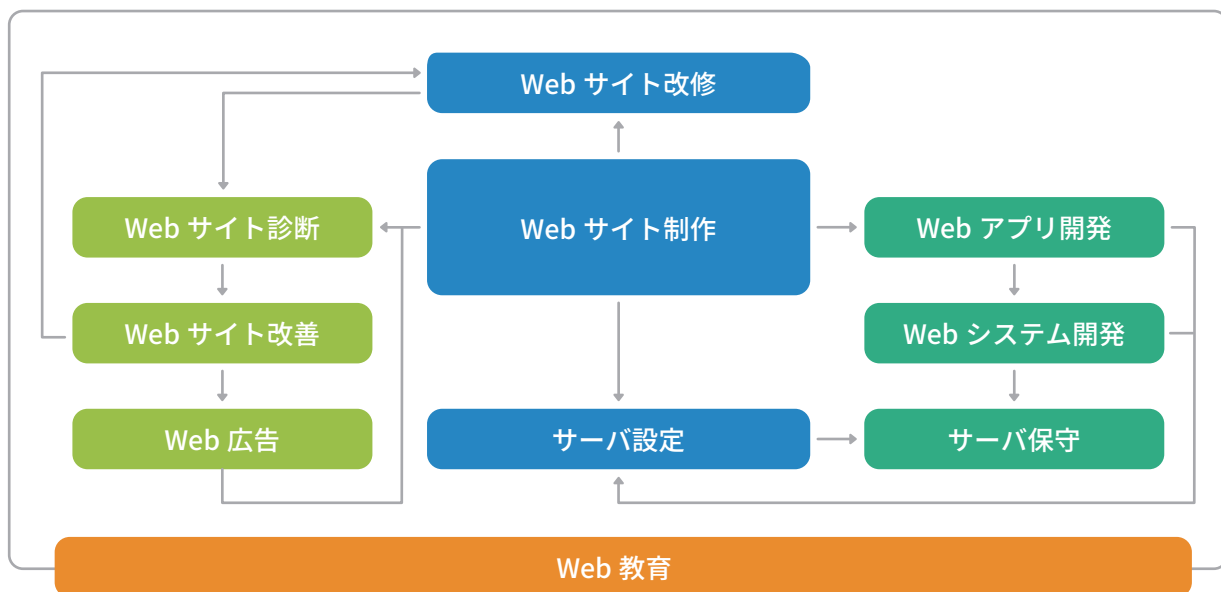

インソースマーケティングデザイン(IMD)は、23年の業歴の中で、
IMDならではの強みを培い、Web業界における地位を確立してきました。

Web業界の先駆者

我々は創業23年を誇り、Web業界の歴史とほぼ同期間の歩みを積み重ねてきました。
Web業界の先駆者として、業界を牽引してきたという強い自負を持ちながら、日々の業務に邁進しています。

高品質・低価格の実現 ～最大の顧客満足を提供

創業以来培ってきた高い技術力、高い品質(我々は「東京クオリティ」と呼んでいます)と低い価格(我々は「宇都宮プライス」と呼んでいます)を両立して、お客さまに満足して頂けるサービスを提供しています。

自社完結のワンストップサービス ～早く・安く

我々はWebサービス提供(Web広告・サイト制作・サーバ保守・システム開発)に必要なすべての要素技術、ノウハウを有しており、自社で内製化しています。よって、余計な外注コストもかからず、自社内で臨機応変にスピーディーに対応できるため、「早く・安く」を実現しています。

真面目で誠実な対応

我々は真面目で誠実な社員の集まりです。
全社員がお客さまに対して真面目で誠実に向き合ってきた結果、個々のお客さまとの関係も深く、取引も長く継続して頂いています。

Webマーケティングの継続率は90.9%。
お客さまが我々の実績や成果を実感し、
信頼していただいている証しです。

取引先数

350社

都道府県別割合

栃木県	51.1%
東京都	38.2%
神奈川県	4.1%
埼玉県・茨城県	3.8%
群馬県・千葉県	3.8%
その他	2.8%