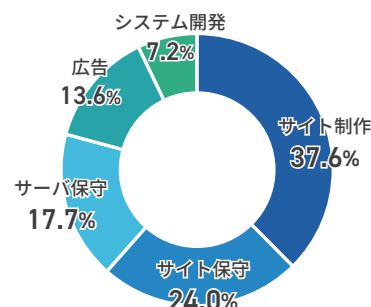

事業別割合

※ 2020年10月1日～2023年3月31日までのインソースマーケティングデザインの取引実績です。