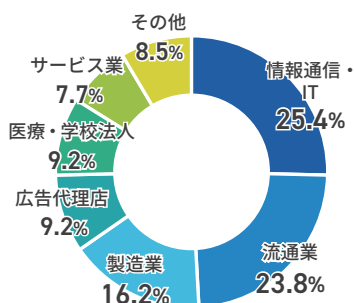

### 真面目で誠実な対応

我々は真面目で誠実な社員の集まりです。  
全社員がお客さまに対して真面目で誠実に向き合ってきた結果、個々のお客さまとの関係も深く、取引も長く継続して頂いています。

Webマーケティングの継続率は90.9%。  
お客さまが我々の実績や成果を実感し、  
信頼していただいている証しです。

### 取引先数

350社

### 業種別割合